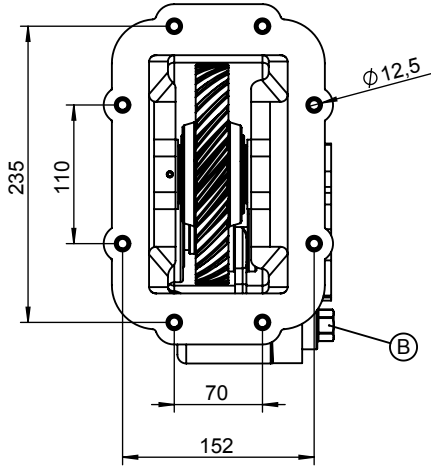

|                                      |   |
|--------------------------------------|---|
| <b>Araç Tipi</b><br>Vehicle Type     | CYJ460 6X4/8X4 - CYZ460R 6X4/8x4 / EXZ52 ISUZU / EXR51EL-KL(16 VİTES)<br>CYJ530 8X4 / EXY 530 |
| <b>Şanzıman Tipi</b><br>Gearbox Type | MJX - 16P (14,013)  |

### Opsiyonlar / Options

A : PTO Çıkışı (Standart DIN 5463 6X21X25 UNI 3 Delikli)  
Pistonlu pompaya akuple (4 delikli ISO bağlantı)  
Kaplinli (flanşlı bağlantı)  
B : Hava Girişi R1/4"

A : PTO Output (Standard DIN 5463 6X21X25 UNI 3 Bolt)  
Direct mounting ISO 4 bolt mtg. adapter  
Drive flange  
B : Air Inlet R 1/4"

### Teknik Bilgi / Technical Data

| Güç / Power<br>(Kw) | Maksimum Tork /<br>Maximum Torque |     | Çevrim Oranı<br>Ratio | Bağlantı Şekli<br>Mounting Side | Kumanda Kontrol<br>Control Type    |
|---------------------|-----------------------------------|-----|-----------------------|---------------------------------|------------------------------------|
|                     | Nm                                | Kgm |                       |                                 |                                    |
| 1000 Dev. / Dak.    |                                   |     |                       | SOL YAN/LEFT SIDE               | HAVALI/PNEUMATIC                   |
| 48                  | 460                               | 47  | 1/1.88                | <b>Ağırlık / Weight (Kg)</b>    | <b>Dönüş Yönü / Rotation Sense</b> |
|                     |                                   |     |                       | 21                              | SOL/COUNTERCLOCKWISE(CCW)          |