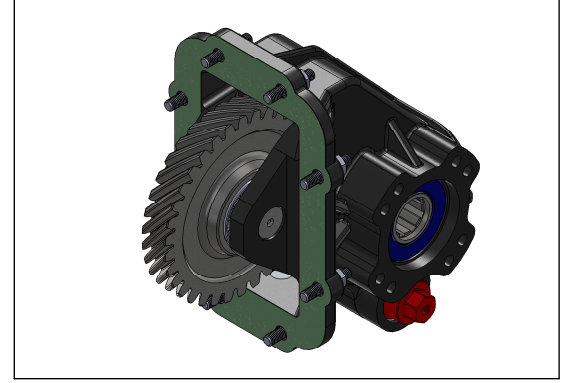

|                                      |   |
|--------------------------------------|---|
| <b>Araç Tipi</b><br>Vehicle Type     | CYJ460 6X4/8X4 - CYZ460R 6X4/8x4 / EXZ52 ISUZU / EXR51EL-KL(16 VİTES)<br>CYJ530 8X4 / EXY 530 |
| <b>Şanzıman Tipi</b><br>Gearbox Type | MJX - 16P (14,013)  |

### Opsiyonlar / Options

A : PTO Çıkışı (Standart DIN 5463 6X21X25 UNI 3 Delikli)  
Pistonlu pompaya akuple (4 delikli ISO bağlantı)  
Kaplinli (flanşlı bağlantı)  
B : Hava Girişi R1/4"

A : PTO Output (Standard DIN 5463 6X21X25 UNI 3 Bolt)  
Direct mounting ISO 4 bolt mtg. adapter  
Drive flange  
B : Air Inlet R 1/4"