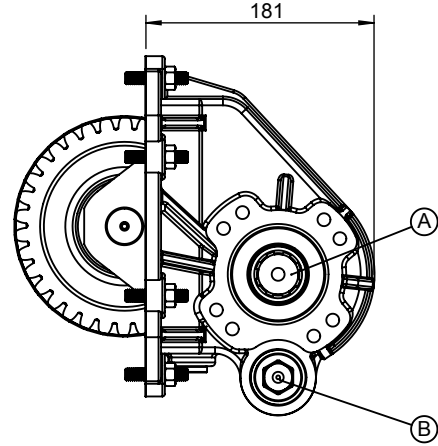

|                                      |   |
|--------------------------------------|---|
| <b>Araç Tipi</b><br>Vehicle Type     | CYJ460 6X4/8X4 - CYZ460R 6X4/8x4 / EXZ52 ISUZU / EXR51EL-KL(16 VİTES)<br>CYJ530 8X4 / EXY 530 |
| <b>Şanzıman Tipi</b><br>Gearbox Type | MJX - 16P (14,013)  |

### Opsiyonlar / Options

A : PTO Çıkışı (Standart DIN 5463 6X21X25 UNI 3 Delikli)  
Pistonlu pompaya akuple (4 delikli ISO bağlantı)  
Kaplinli (flanşlı bağlantı)  
B : Hava Girişi R1/4"

A : PTO Output (Standard DIN 5463 6X21X25 UNI 3 Bolt)  
Direct mounting ISO 4 bolt mtg. adapter  
Drive flange  
B : Air Inlet R 1/4"

### Teknik Bilgi / Technical Data

| Güç / Power<br>(Kw) | Maksimum Tork /<br>Maximum Torque |     | Çevrim Oranı<br>Ratio | Bağlantı Şekli<br>Mounting Side | Kumanda Kontrol<br>Control Type    |
|---------------------|-----------------------------------|-----|-----------------------|---------------------------------|------------------------------------|
|                     | Nm                                | Kgm |                       |                                 |                                    |
| 1000 Dev. / Dak.    |                                   |     |                       | SOL YAN/LEFT SIDE               | HAVALI/PNEUMATIC                   |
| 48                  | 460                               | 47  | 1/1.88                | <b>Ağırlık / Weight (Kg)</b>    | <b>Dönüş Yönü / Rotation Sense</b> |
|                     |                                   |     |                       | 21                              | SOL/COUNTERCLOCKWISE(CCW)          |