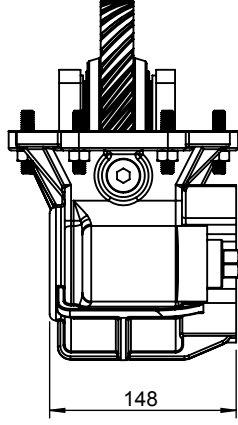

|                                      |   |
|--------------------------------------|---|
| <b>Araç Tipi</b><br>Vehicle Type     | CYJ460 6X4/8X4 - CYZ460R 6X4/8x4 / EXZ52 ISUZU / EXR51EL-KL(16 VİTES)<br>CYJ530 8X4 / EXY 530 |
| <b>Şanzıman Tipi</b><br>Gearbox Type | MJX - 16P (14,013)  |

### Opsiyonlar / Options

A : PTO Çıkışı (Standart DIN 5463 6X21X25 UNI 3 Delikli)  
Pistonlu pompaya akuple (4 delikli ISO bağlantı)  
Kaplinli (flanşlı bağlantı)  
B : Hava Girişi R1/4"

A : PTO Output (Standard DIN 5463 6X21X25 UNI 3 Bolt)  
Direct mounting ISO 4 bolt mtg. adapter  
Drive flange  
B : Air Inlet R 1/4"

### Teknik Bilgi / Technical Data

| Güç / Power<br>(Kw) | Maksimum Tork /<br>Maximum Torque |     | Çevrim Oranı<br>Ratio | Bağlantı Şekli<br>Mounting Side | Kumanda Kontrol<br>Control Type    |
|---------------------|-----------------------------------|-----|-----------------------|---------------------------------|------------------------------------|
|                     | Nm                                | Kgm |                       |                                 |                                    |
| 1000 Dev. / Dak.    |                                   |     |                       | SOL YAN/LEFT SIDE               | HAVALI/PNEUMATIC                   |
| 48                  | 460                               | 47  | 1/1.88                | <b>Ağırlık / Weight (Kg)</b>    | <b>Dönüş Yönü / Rotation Sense</b> |
|                     |                                   |     |                       | 21                              | SOL/COUNTERCLOCKWISE(CCW)          |